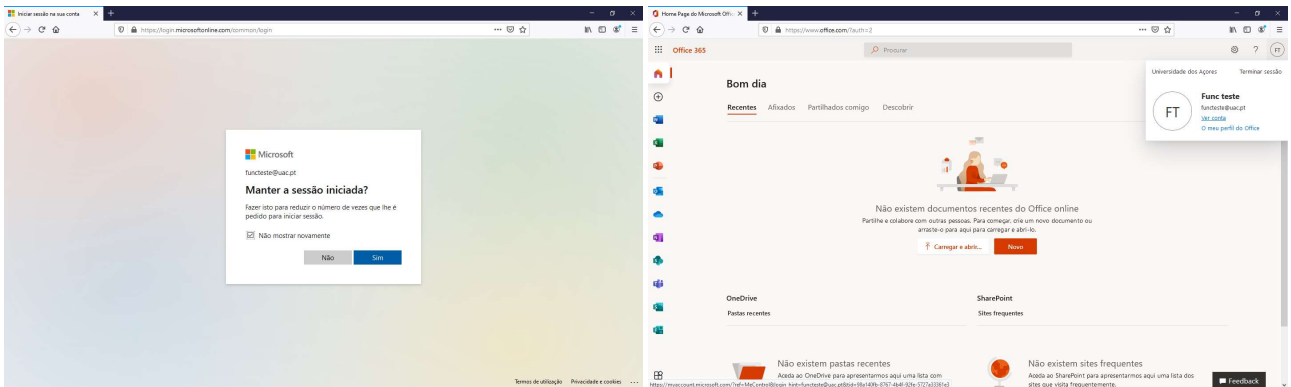

Alteração ao Método de Autenticação Alternativo

Aceda a <https://login.microsoft.com>, introduza as suas credenciais de acesso da UAc.

Clique em **Sim** e aceda a **Ver conta**

Aceda a **Informações de segurança** e altere o método.