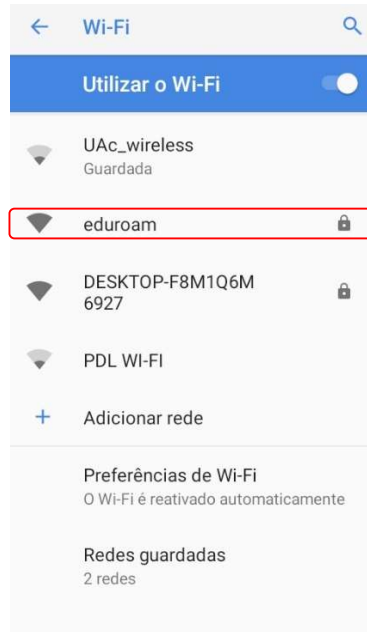

## Configuração da Rede Wireless Android

Aceda à rede wifi e seleccionar a rede **eduroam**.

Preencha os campos **identidade** escrever o endereço de email e **Palavra-passe** com a que acede às plataformas da UAc, em seguida clicar na opção **LIGAR**.